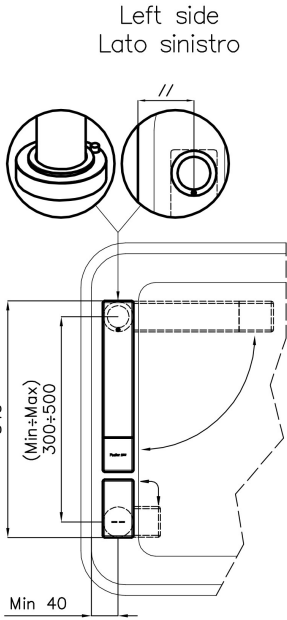

Matériau Laiton

Textures Chrome

Angle de rotation 360°

Base d'appui $\varnothing 44$ mm

Cartouche À disques céramiques

Distance trous Voir "Dessin d'encastrement"

Double trous Kit nécessaire

Trou mitigeur $\varnothing 35$ mm

Épaisseur maximale du top 40mm

DESSINS TECHNIQUES

Eclipse - 8499 000

Installation sheet - Foglio installazione

Front side—Mixer tap on the left
 Lato frontale—Miscelatore a sinistra

Right side
 Lato destro

Front side—Mixer tap on the right
 Lato frontale—Miscelatore a destra

GALERIE