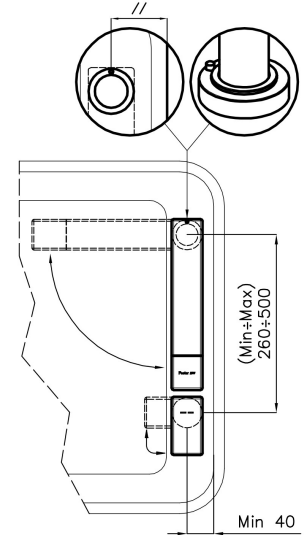

Matériau Laiton

Textures Chrome

Angle de rotation 360°

Base d'appui $\varnothing 44$ mm

Cartouche À disques céramiques

Distance trous Voir "Dessin d'encastrement"

Double trous Kit nécessaire

Trou mitigeur $\varnothing 35$ mm

Épaisseur maximale du top 40mm

DESSINS TECHNIQUES

Eclipse - 8499 000

Installation sheet - Foglio installazione

Front side—Mixer tap on the left
 Lato frontale—Miscelatore a sinistra

Right side
 Lato destro

Front side—Mixer tap on the right
 Lato frontale—Miscelatore a destra

GALERIE