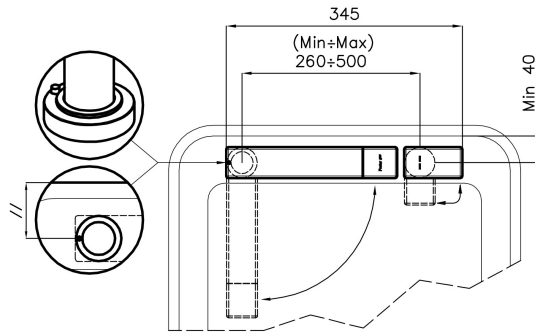

Matériau Laiton

Textures Chrome

Angle de rotation 360°

Base d'appui $\varnothing 44$ mm

Cartouche À disques céramiques

Distance trous Voir "Dessin d'encastrement"

Double trous Kit nécessaire

Trou mitigeur $\varnothing 35$ mm

Épaisseur maximale du top 40mm

DESSINS TECHNIQUES

Eclipse - 8499 000

Installation sheet - Foglio installazione

Front side—Mixer tap on the left
 Lato frontale—Miscelatore a sinistra

Right side
 Lato destro

Front side—Mixer tap on the right
 Lato frontale—Miscelatore a destra

GALERIE