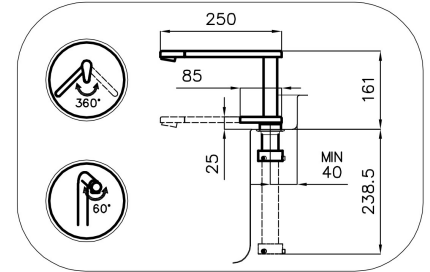

Matériau Laiton

Textures Chrome

Angle de rotation 360°

Base d'appui $\varnothing 44$ mm

Cartouche À disques céramiques

Distance trous Voir "Dessin d'encastrement"

Double trous Kit nécessaire

Trou mitigeur $\varnothing 35$ mm

Épaisseur maximale du top 40mm

DESSINS TECHNIQUES

Eclipse - 8499 000

Installation sheet - Foglio installazione

Front side—Mixer tap on the left
 Lato frontale—Miscelatore a sinistra

Right side
 Lato destro