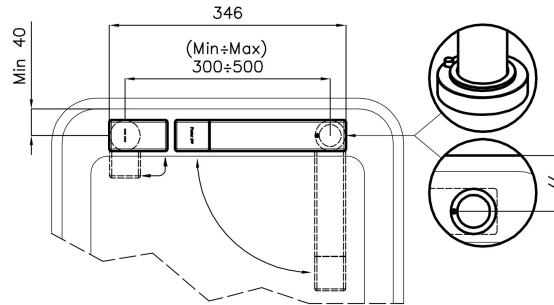

Matériau Laiton

Textures Chrome

Angle de rotation 360°

Base d'appui $\varnothing 44$ mm

Cartouche À disques céramiques

Distance trous Voir "Dessin d'encastrement"

Double trous Kit nécessaire

Trou mitigeur $\varnothing 35$ mm

Épaisseur maximale du top 40mm

DESSINS TECHNIQUES

Eclipse - 8499 000

Installation sheet - Foglio installazione

Front side—Mixer tap on the left
 Lato frontale—Miscelatore a sinistra

Right side
 Lato destro

Front side—Mixer tap on the right
 Lato frontale—Miscelatore a destra

GALERIE