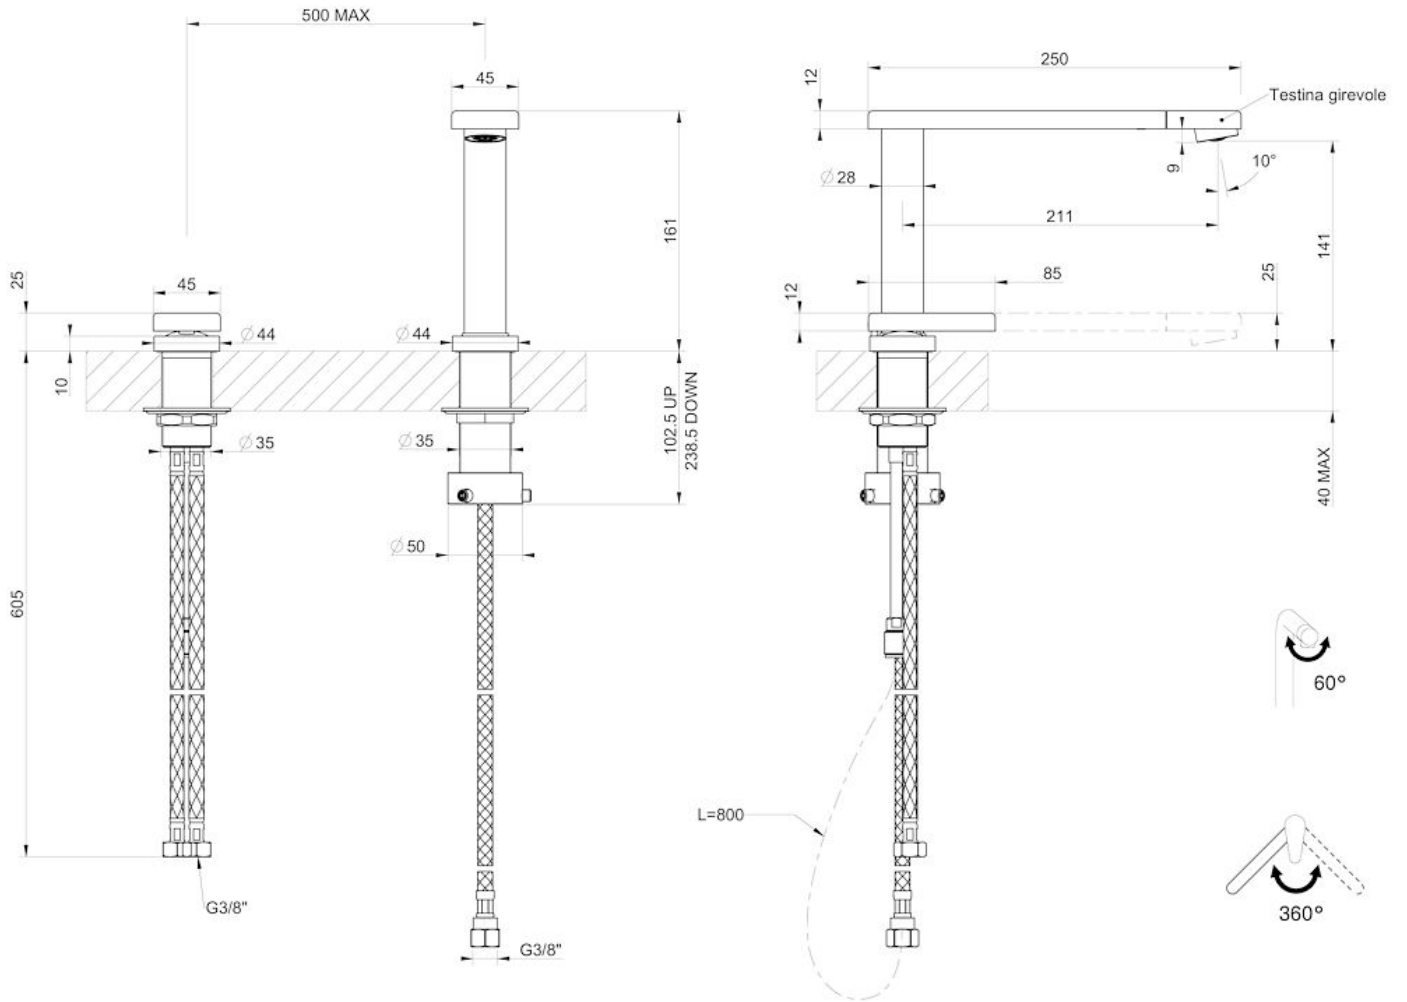

Mitigeur Eclipse

Mitigeurs

Code: 8499 000

CARACTÉRISTIQUES

BEC ESCAMOTABLE Caractéristique qui permet de prévoir l'évier devant une fenêtre, de façon à profiter de la lumière naturelle.

PLAQUE DE MARQUAGE Tous les mitigeurs Foster sont équipés d'une plaque de renforcement qui assure une parfaite stabilité sur tout évier.

ROTATION CHEMINÉE Tous les mitigeurs sont équipés d'un grand angle de rotation. Certains modèles permettent une rotation complète à 360°.

DÉTAILS

Type de mitigeur Mitigeur à bec pivotant dissimulé, avec télécommande

Matériau Laiton

Textures Chrome

Angle de rotation 360°

Base d'appui $\varnothing 44$ mm

Cartouche À disques céramiques

Distance trous Voir "Dessin d'encastrement"

Double trous Kit nécessaire

Trou mitigeur $\varnothing 35$ mm

Épaisseur maximale du top 40mm

DESSINS TECHNIQUES

Eclipse - 8499 000

Installation sheet - Foglio installazione

Front side—Mixer tap on the left
 Lato frontale—Miscelatore a sinistra

Right side
 Lato destro